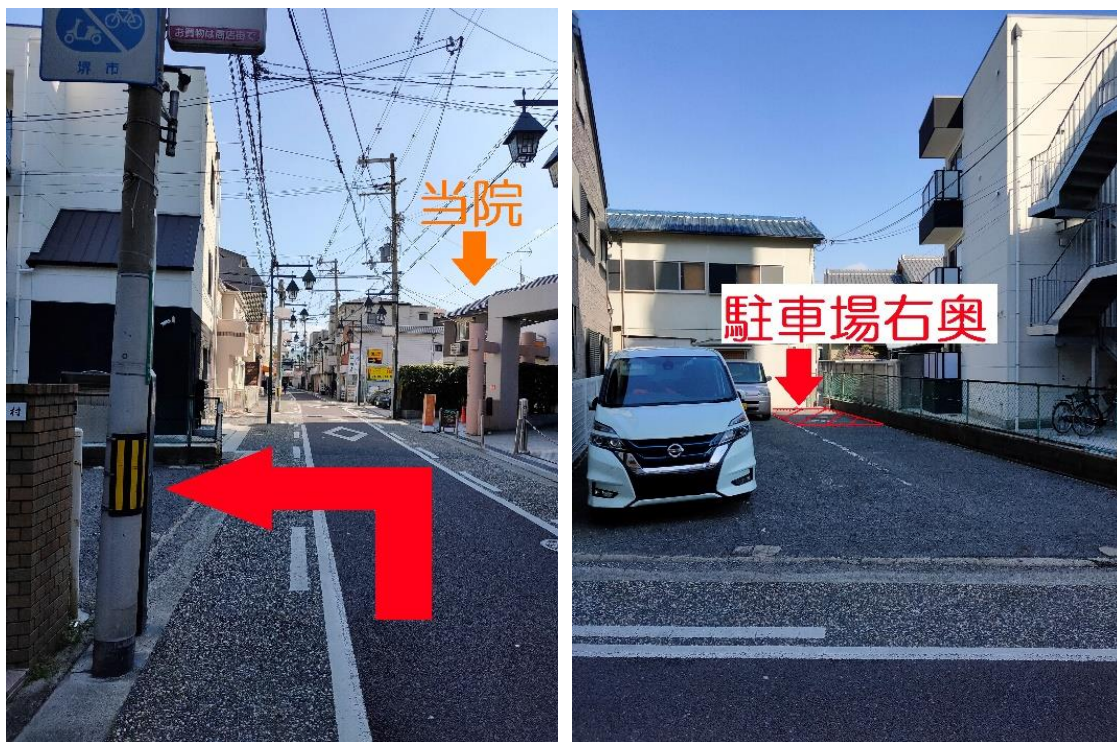

第二駐車場ののご案内

当院の正面スペース以外に下記の場所に停めて頂くことが可能です。
お車でご来院の方はご利用下さい。

当院を出て左前方にある駐車場の右奥
赤いコーンと黄色い看板が目印です。

駐車場で起こりました事故・盗難等には当院は責任を負いかねます。ご了承下さい。